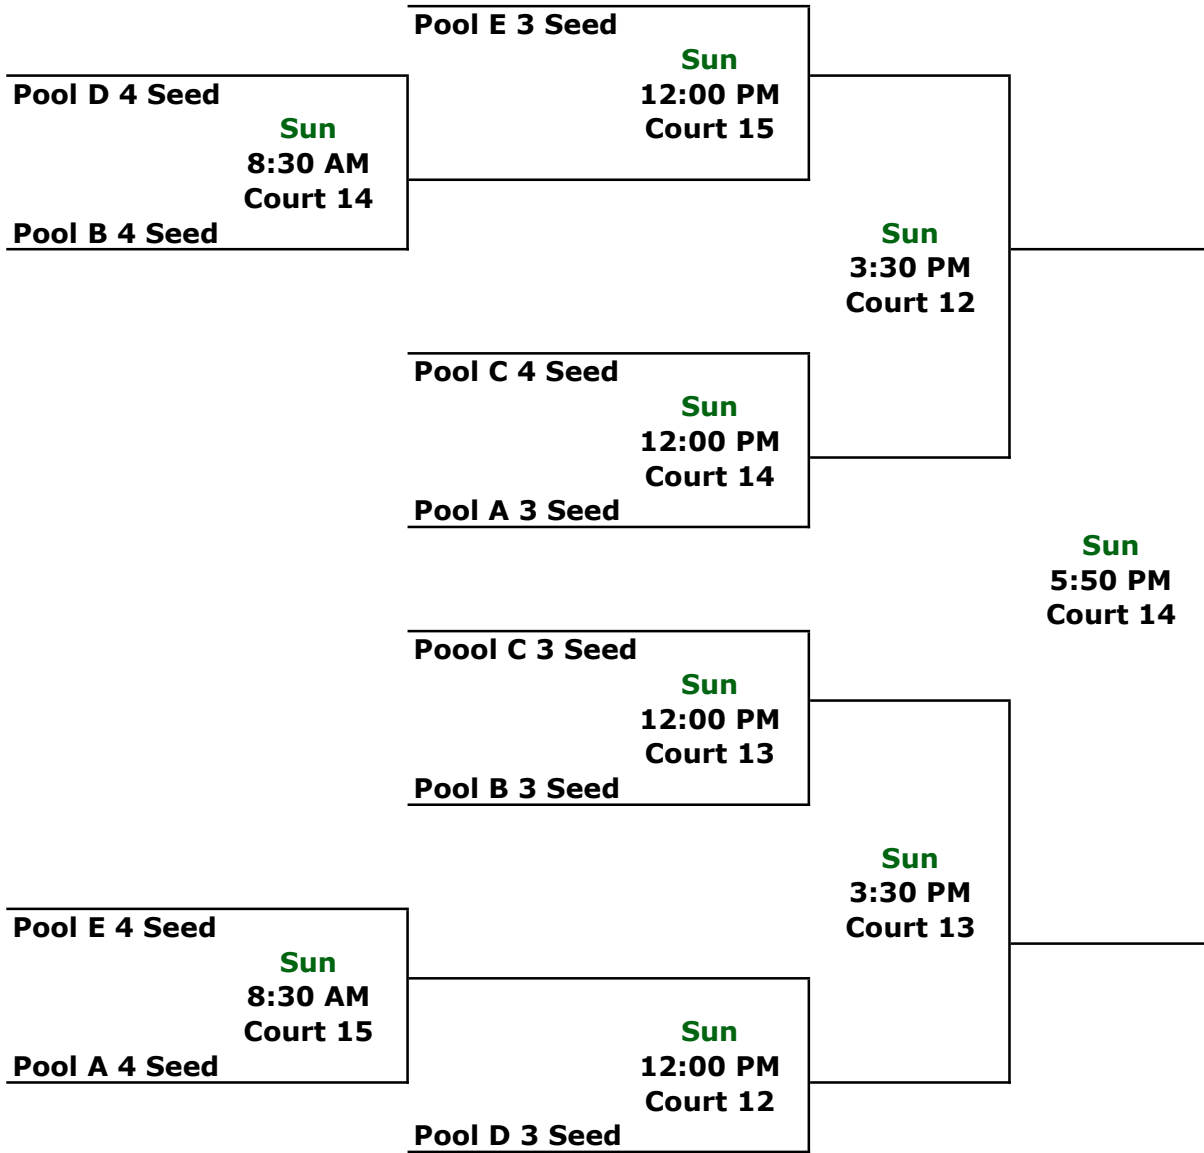

7th Grade White Gold Bracket

Girls Spartan Classic

8th Grade Green Division

Pool A

- **1**   **NGBA Warriors**
- **2**   **Fastbreak Matt**
- **3**   **Toledo Thunder Black**
- **4**   **Mystics Black**

Pool B

- **1**   **Ind MBA**
- **2**   **Tri City Nets**
- **3**   **CCE Blue**
- **4**   **Mich Monarchs**

Saturday Games

Time	Court	Teams
11:20 AM	8	A1 v A2
11:20 AM	9	A3 v A4
2:50 PM	10	A4 v A1
2:50 PM	11	A2 v A3
6:20 PM	8	A1 v A3
6:20 PM	9	A2 v A4

Saturday Games

Time	Court	Teams
10:10 AM	17	B1 v B2
10:10 AM	18	B3 v B4
1:40 PM	18	B4 v B1
1:40 PM	19	B2 v B3
6:20 PM	17	B1 v B3
6:20 PM	19	B2 v B4

Pool C

- **1**   **Stoney Creek Storm**
- **2**   **Elite Nation**
- **3**   **Mich Storm**
- **4**   **Hoosier Premier**

Pool D

- **1**   **MBSA Hoyas**
- **2**   **DC Chameleons**
- **3**   **Mich Crossover Black**

Saturday Games

Time	Court	Teams
11:20 AM	20	C1 v C2
11:20 AM	21	C3 v C4
2:50 PM	20	C4 v C1
2:50 PM	21	C2 v C3
6:20 PM	12	C1 v C3
6:20 PM	13	C2 v C4

Saturday Games

Time	Court	Teams
11:20 AM	18	D1 v D2
2:50 PM	17	D2 v D3
6:20 PM	1	D3 v D1