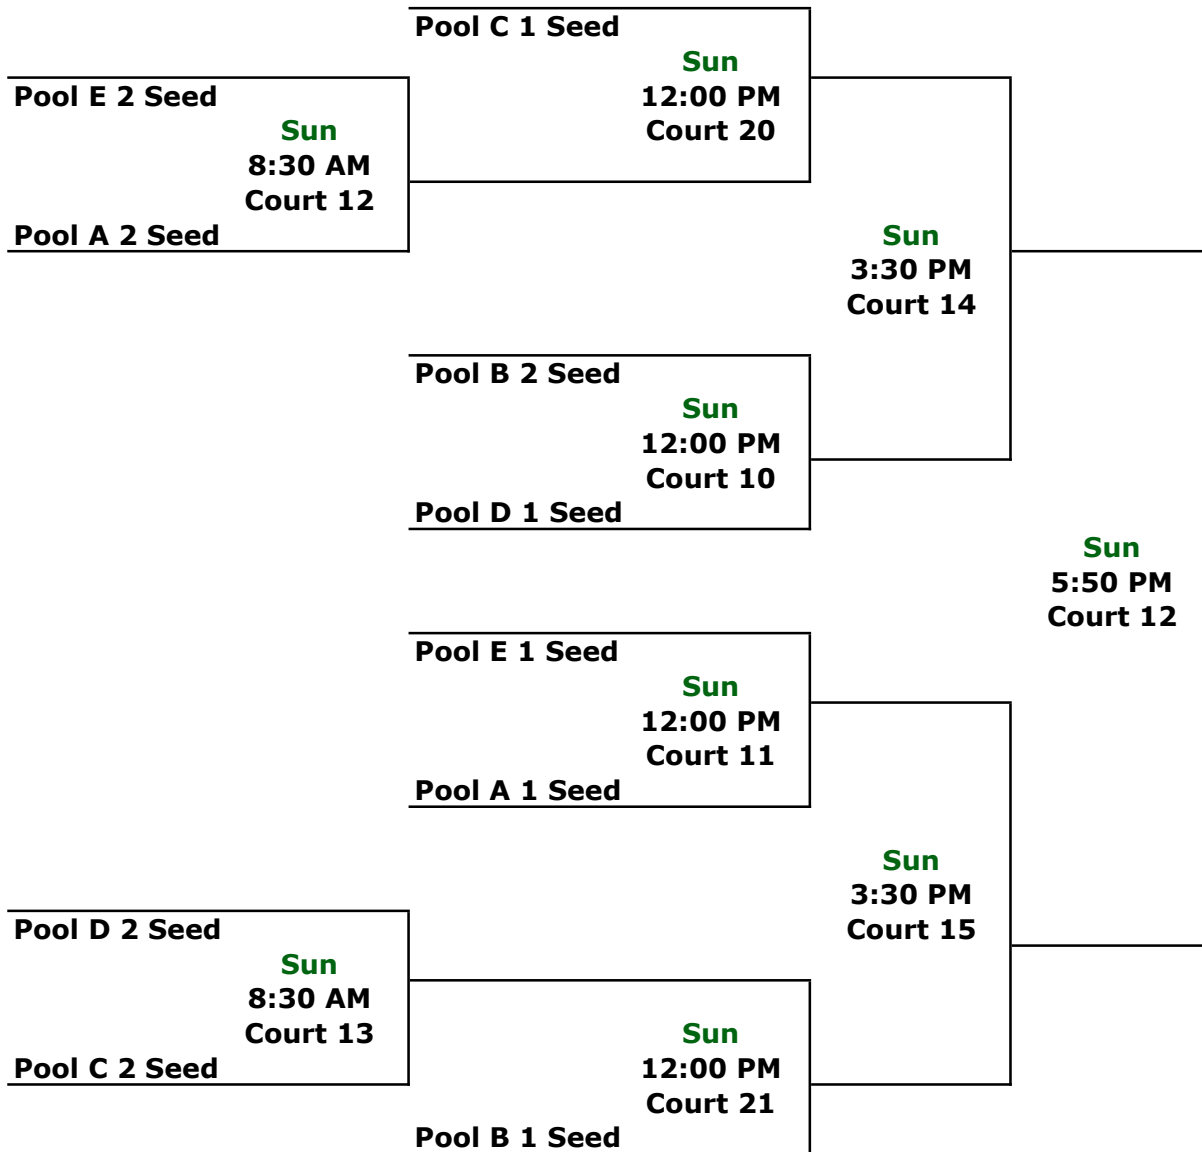

Girls Spartan Classic

7th Grade White Division Continued

Pool E

- 1 **Finest White**
- 2 **Common Bond**
- 3 **Frankenmuth Future**
- 4 **WM Evolution**

Saturday Games

Time	Court	Teams
10:10 AM	6	E1 v E2
10:10 AM	7	E3 v E4
1:40 PM	2	E4 v E1
1:40 PM	3	E2 v E3
5:10 PM	24	E1 v E3
5:10 PM	25	E2 v E4

7th Grade White Platinum Bracket